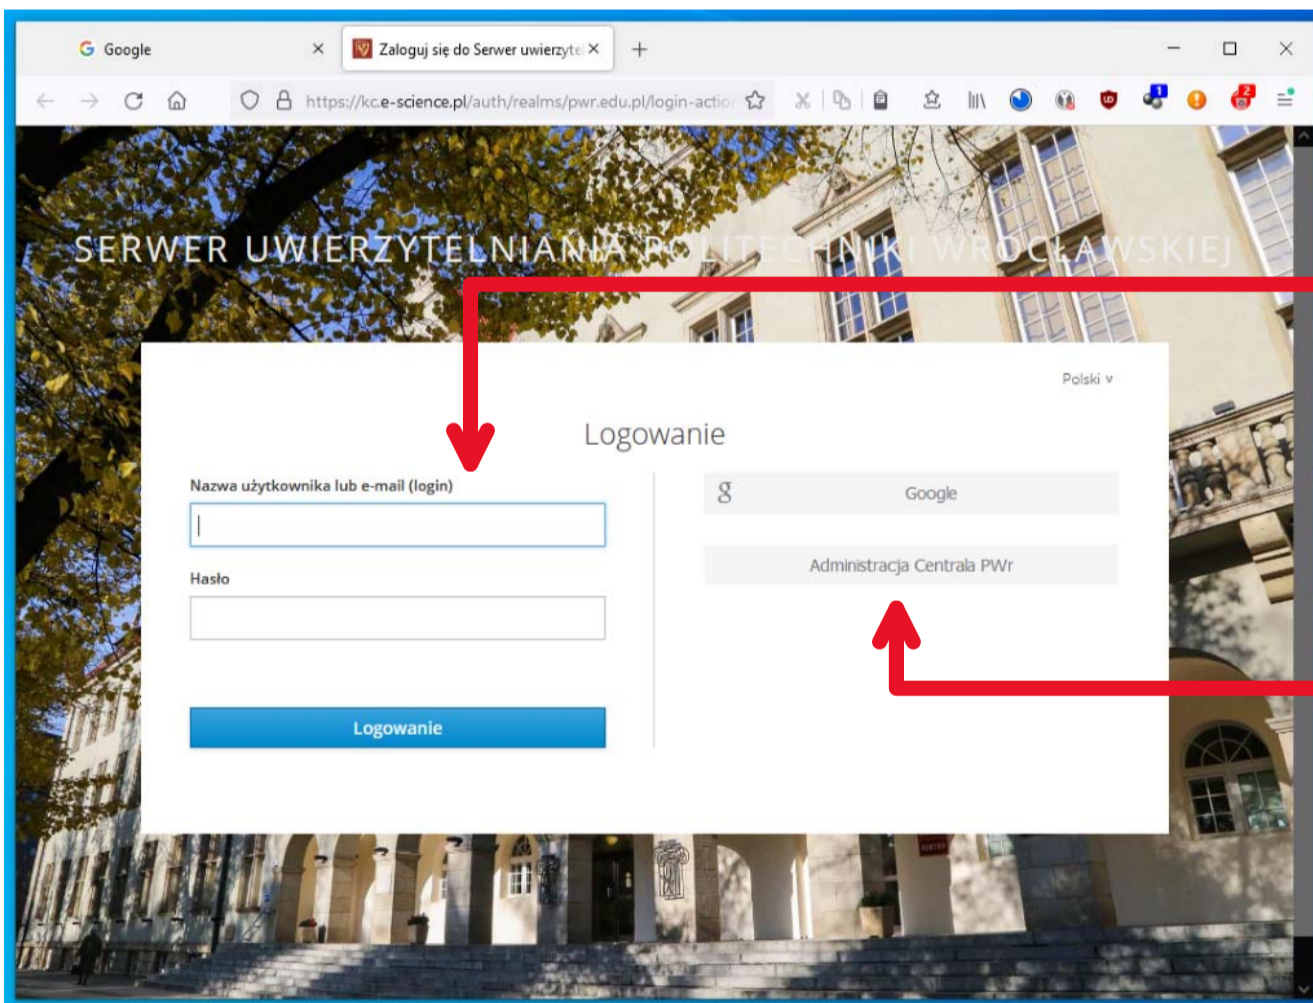

# ZOOM

czwartek, 30 września 2021 09:35

Podajemy login i hasło do starej poczty na WCSS

lub

Jeżeli nie pamiętamy hasła do starej poczty na WCSS, możemy zalogować się uwierzytelnieniem Active Directory