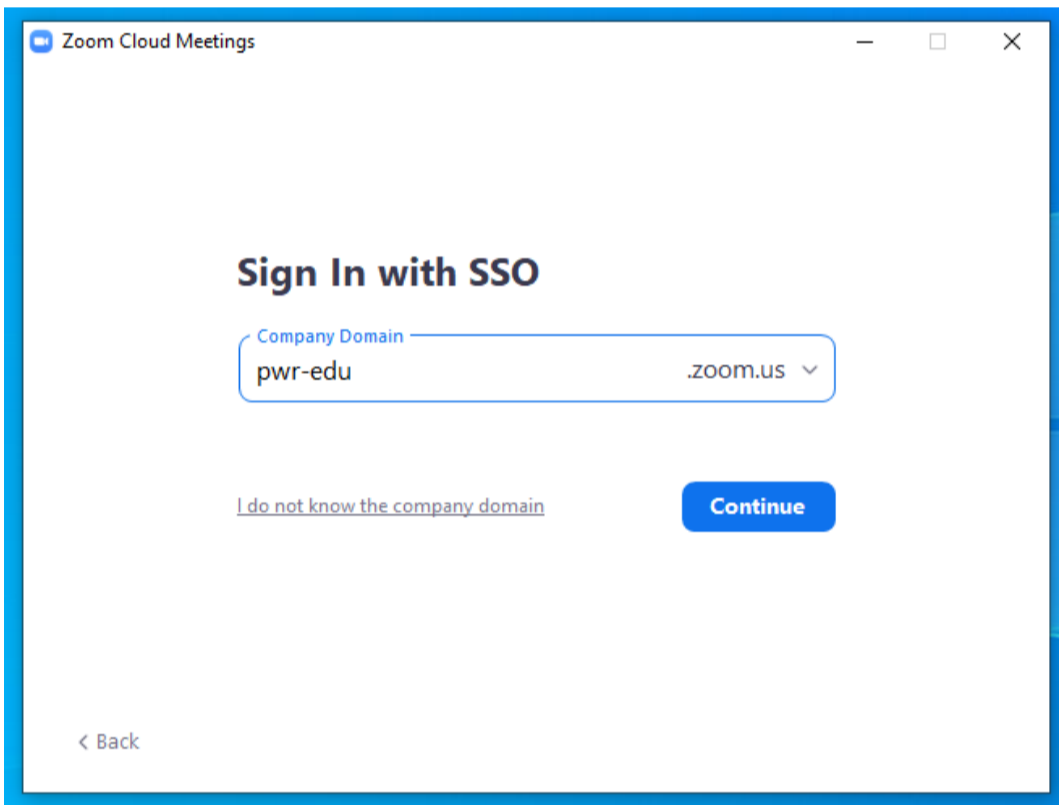

# ZOOM

czwartek, 30 września 2021 09:35

Podajemy login i hasło do starej poczty na WCSS

lub

Jeżeli nie pamiętamy hasła do starej poczty na WCSS, możemy zalogować się uwierzytelnieniem Active Directory