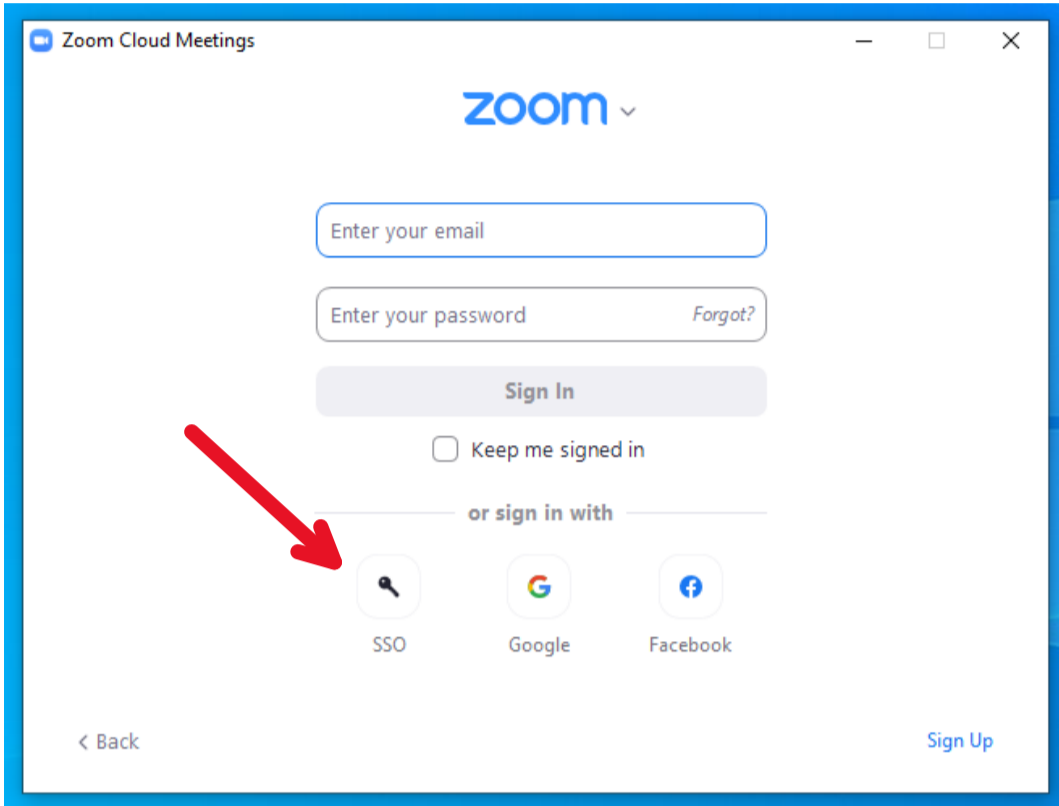

# ZOOM

czwartek, 30 września 2021 09:35

Podajemy login i hasło do starej poczty na WCSS

lub

Jeżeli nie pamiętamy hasła do starej poczty na WCSS, możemy zalogować się uwierzytelnieniem Active Directory