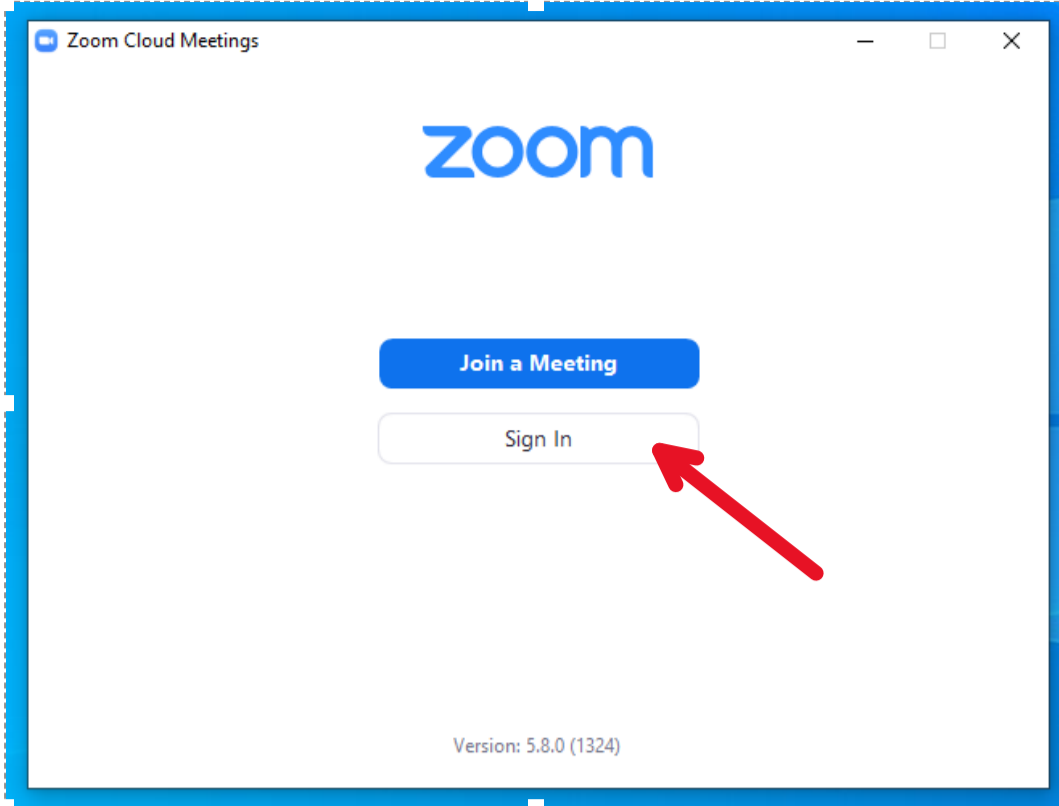

# ZOOM

czwartek, 30 września 2021 09:35

Podajemy login i hasło do starej poczty na WCSS

lub

Jeżeli nie pamiętamy hasła do starej poczty na WCSS, możemy zalogować się uwierzytelnieniem Active Directory